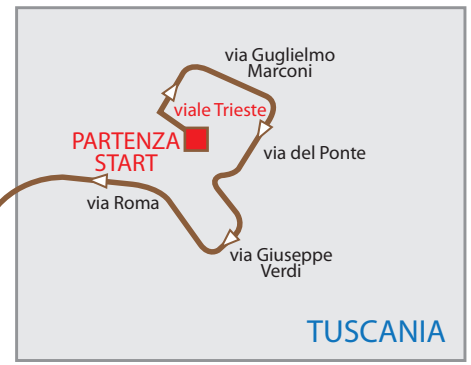

# UltraMaratona degli Etruschi km 100

- Percorso Race course -

Dalla partenza fino al km 90 si segnalerà il percorso, con appositi cartelli, ogni 5 chilometri. Dal km 91 al km 99 ogni chilometro.  
 From the start to km 90 the racecourse signs are every 5 kilometres. From km 91 to km 99 the racecourse signs are every kilometre.