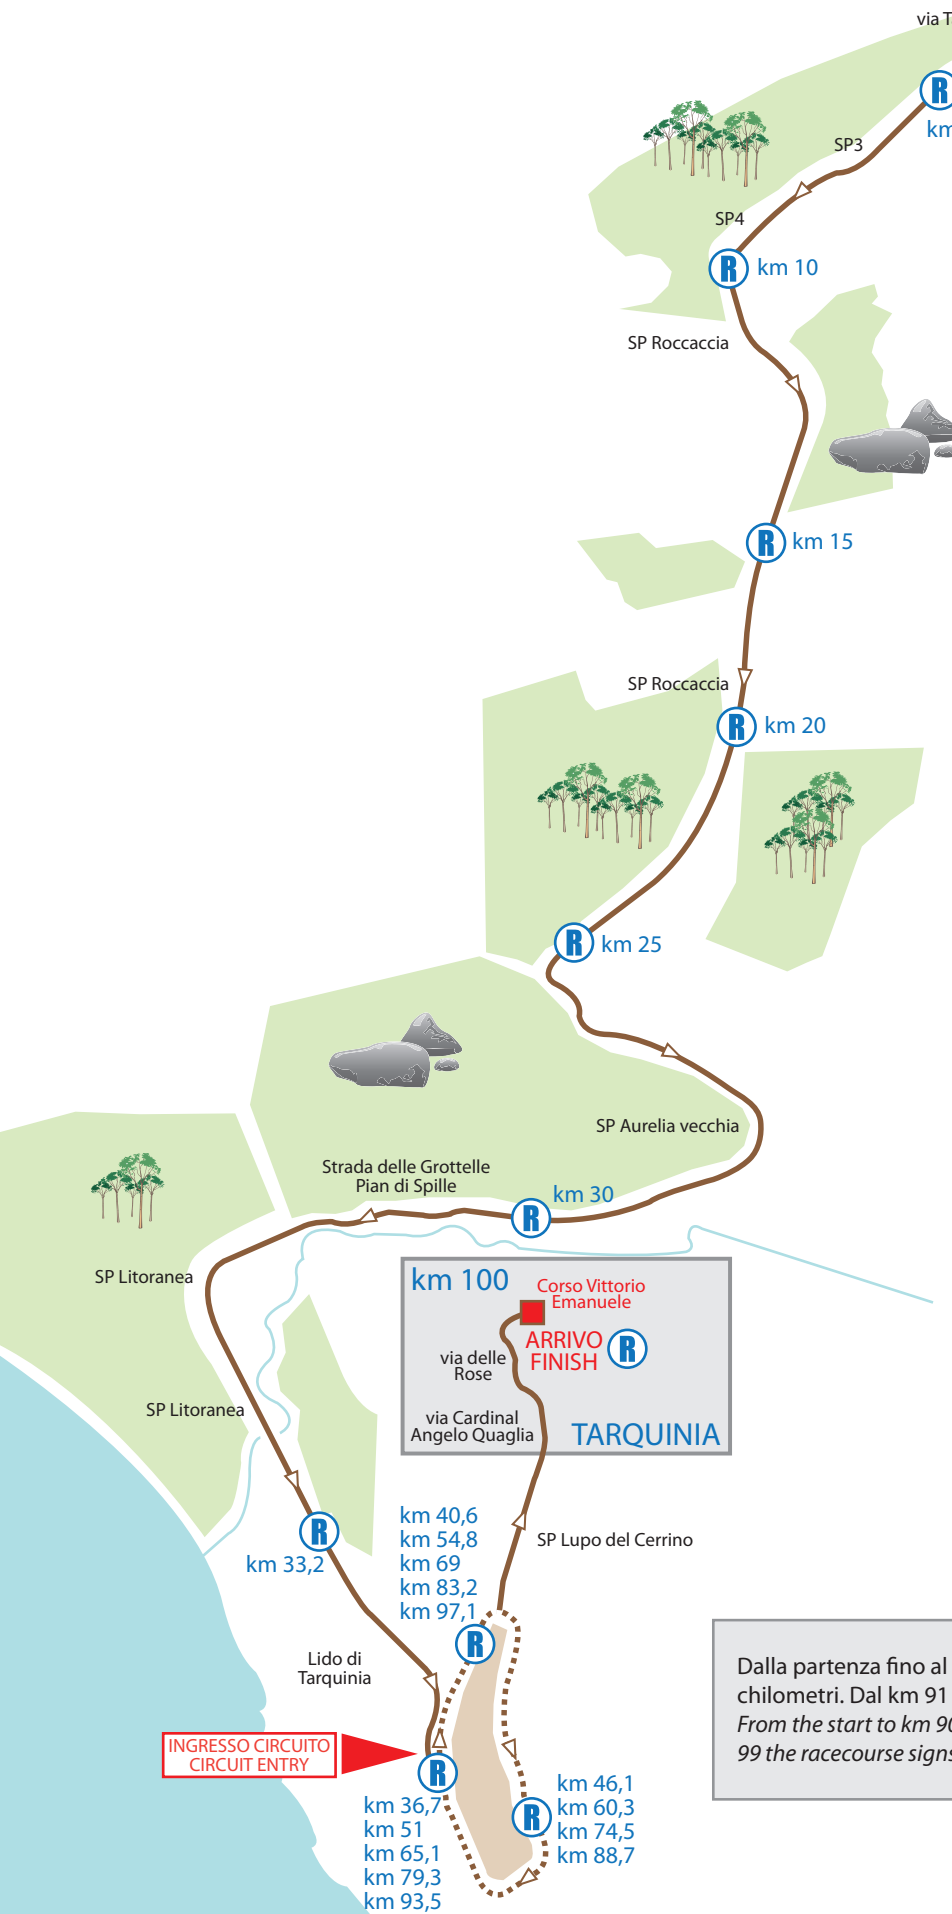

# UltraMaratona degli Etruschi km 100

- Percorso Race course -

Dalla partenza fino al km 90 si segnalerà il percorso, con appositi cartelli, ogni 5 chilometri. Dal km 91 al km 99 ogni chilometro.  
 From the start to km 90 the racecourse signs are every 5 kilometres. From km 91 to km 99 the racecourse signs are every kilometre.